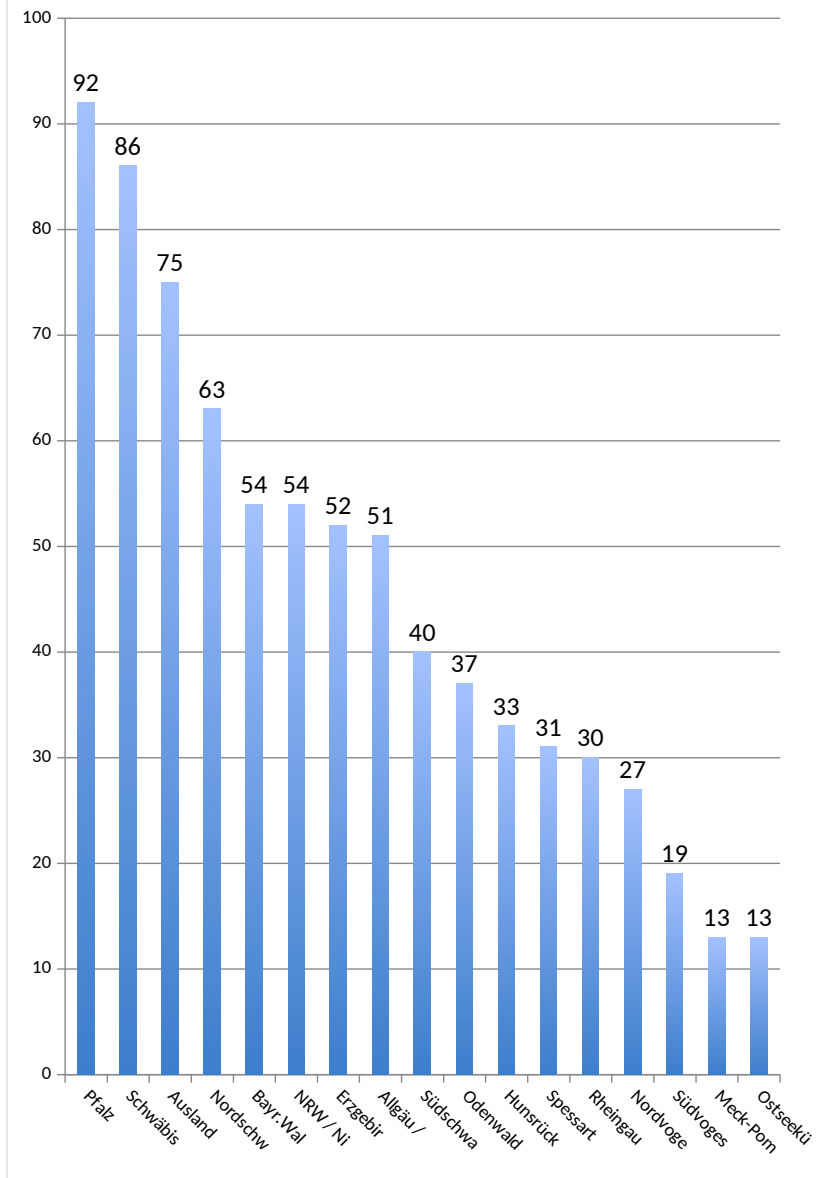

Grafiken

Wandertage nach Gebiet:

		Summe Tage » 770		
Gebiets-#	Anz.Touren	Anz.Tage		
Pfalz	Pfalz	03	84	92
Schwäbis	Schwäbische Alb/ Neckar	06	42	86
Ausland	Ausland	80	11	75
Nordschw	Nordschwarzwald	01	51	63
Bayr.Wal	Bayr.Wald / Fichtelgeb. / Franken	09	20	54
NRW / Ni	NRW / Niedersachsen / Schleswig-Holstein	14	12	54
Erzgebir	Erzgebirge / Sächsische Schweiz / Zittauer Geb. / Thüringer Wald	15	11	52
Allgäu /	Allgäu / Oberbayern	07	14	51
Südschwa	Südschwarzwald	02	21	40
Odenwald	Odenwald / Kraichgau / Stromberg	10	32	37
Hunsrück	Hunsrück / Mosel / Eifel / Ahr	12	12	33
Spessart	Spessart / Hessen / Rhön	11	10	31
Rheingau	Rheingau / Rheinsteig / Taunus	13	14	30
Nordvoge	Nordvogesen (incl. Grenzwanderung im Wasgau)	04	25	27
Südvoges	Südvogesen	05	9	19
Meck-Pom	Meck-Pomm. / Brandenburg / Berlin (ohne Ostsee)	16	3	13
Ostseekü	Ostseeküste	17	2	13
N/U	N/U	08	0	0
N/U	N/U	18	0	0
N/U	N/U	19	0	0
N/U	N/U	20	0	0

Wanderungen nach Gebiets-#; inkl. geplanter Touren>> 373

keine Zählung: Fakultativ	97	5	0
Todesfälle	98	8	----
Feiern	99	33	----

Wandertage nach Gebiet

Leadertage pro LiLi

770
Anz.Tage

Gerhard	GR	128
Otto	OB	126
Ursula & H.	UK	114
Christiane & J.	CD	90
Jochen B.	JB	86
Rolf	RG	55
Claudia	CB	39
Christina & U.	CW	27
Kurt	KG	20
Lorchen & E.	HW	19
Moni	MB	16
Margrit W.	MW	15
Brian	BS	14
Franz	FA	13
Jochen D.	JD	0
Margrit S.	MS	5
Harald	HK	0
O' Miele	OM	3
niemand	xx	0

Leadertage pro LiLi

Bem.: gezählt wird immer der/ die Erstgenannte in der LiLi-Spalte