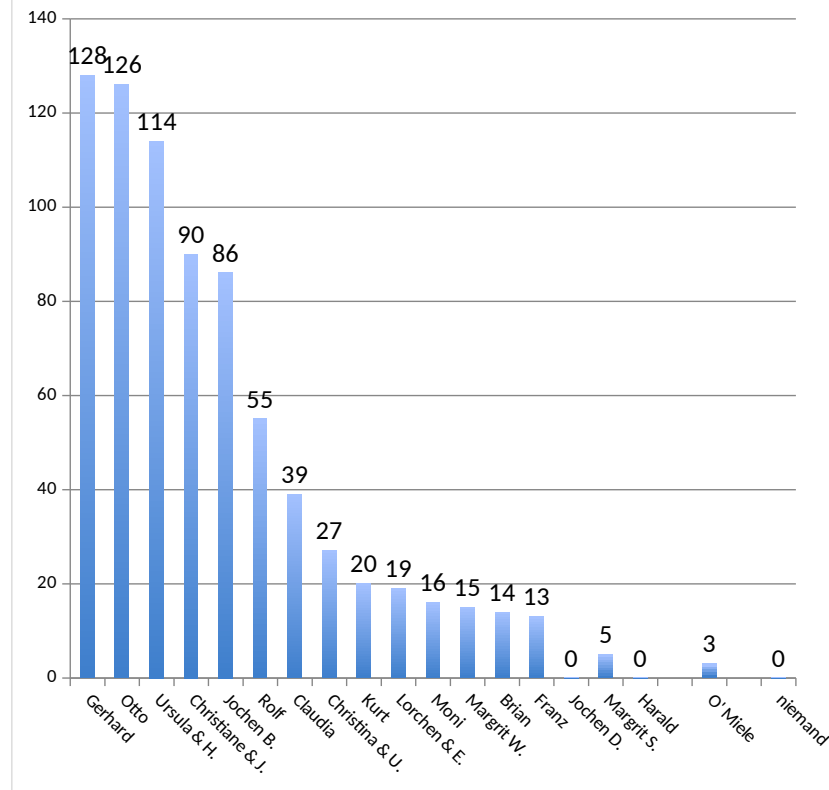

Grafiken

Wandertage nach Gebiet:

		Summe Tage » 770		
Gebiets-#	Anz.Touren	Anz.Tage		
Pfalz	Pfalz	03	84	92
Schwäbis	Schwäbische Alb/ Neckar	06	42	86
Ausland	Ausland	80	11	75
Nordschw	Nordschwarzwald	01	51	63
Bayr.Wal	Bayr.Wald / Fichtelgeb. / Franken	09	20	54
NRW / Ni	NRW / Niedersachsen / Schleswig-Holstein	14	12	54
Erzgebir	Erzgebirge / Sächsische Schweiz / Zittauer Geb. / Thüringer Wald	15	11	52
Allgäu /	Allgäu / Oberbayern	07	14	51
Südschwa	Südschwarzwald	02	21	40
Odenwald	Odenwald / Kraichgau / Stromberg	10	32	37
Hunsrück	Hunsrück / Mosel / Eifel / Ahr	12	12	33
Spessart	Spessart / Hessen / Rhön	11	10	31
Rheingau	Rheingau / Rheinsteig / Taunus	13	14	30
Nordvoge	Nordvogesen (incl. Grenzwanderung im Wasgau)	04	25	27
Südvoges	Südvogesen	05	9	19
Meck-Pom	Meck-Pomm. / Brandenburg / Berlin (ohne Ostsee)	16	3	13
Ostseekü	Ostseeküste	17	2	13
N/U	N/U	08	0	0
N/U	N/U	18	0	0
N/U	N/U	19	0	0
N/U	N/U	20	0	0

Wanderungen nach Gebiets-#; inkl. geplanter Touren>> 373

keine Zählung: Fakultativ	97	5	0
Todesfälle	98	8	----
Feiern	99	33	----

Wandertage nach Gebiet

Leadertage pro LiLi

770
Anz.Tage

Gerhard	GR	128
Otto	OB	126
Ursula & H.	UK	114
Christiane & J.	CD	90
Jochen B.	JB	86
Rolf	RG	55
Claudia	CB	39
Christina & U.	CW	27
Kurt	KG	20
Lorchen & E.	HW	19
Moni	MB	16
Margrit W.	MW	15
Brian	BS	14
Franz	FA	13
Jochen D.	JD	0
Margrit S.	MS	5
Harald	HK	0
O' Miele	OM	3
niemand	xx	0

Leadertage pro LiLi

Bem.: gezählt wird immer der/ die Erstgenannte in der LiLi-Spalte